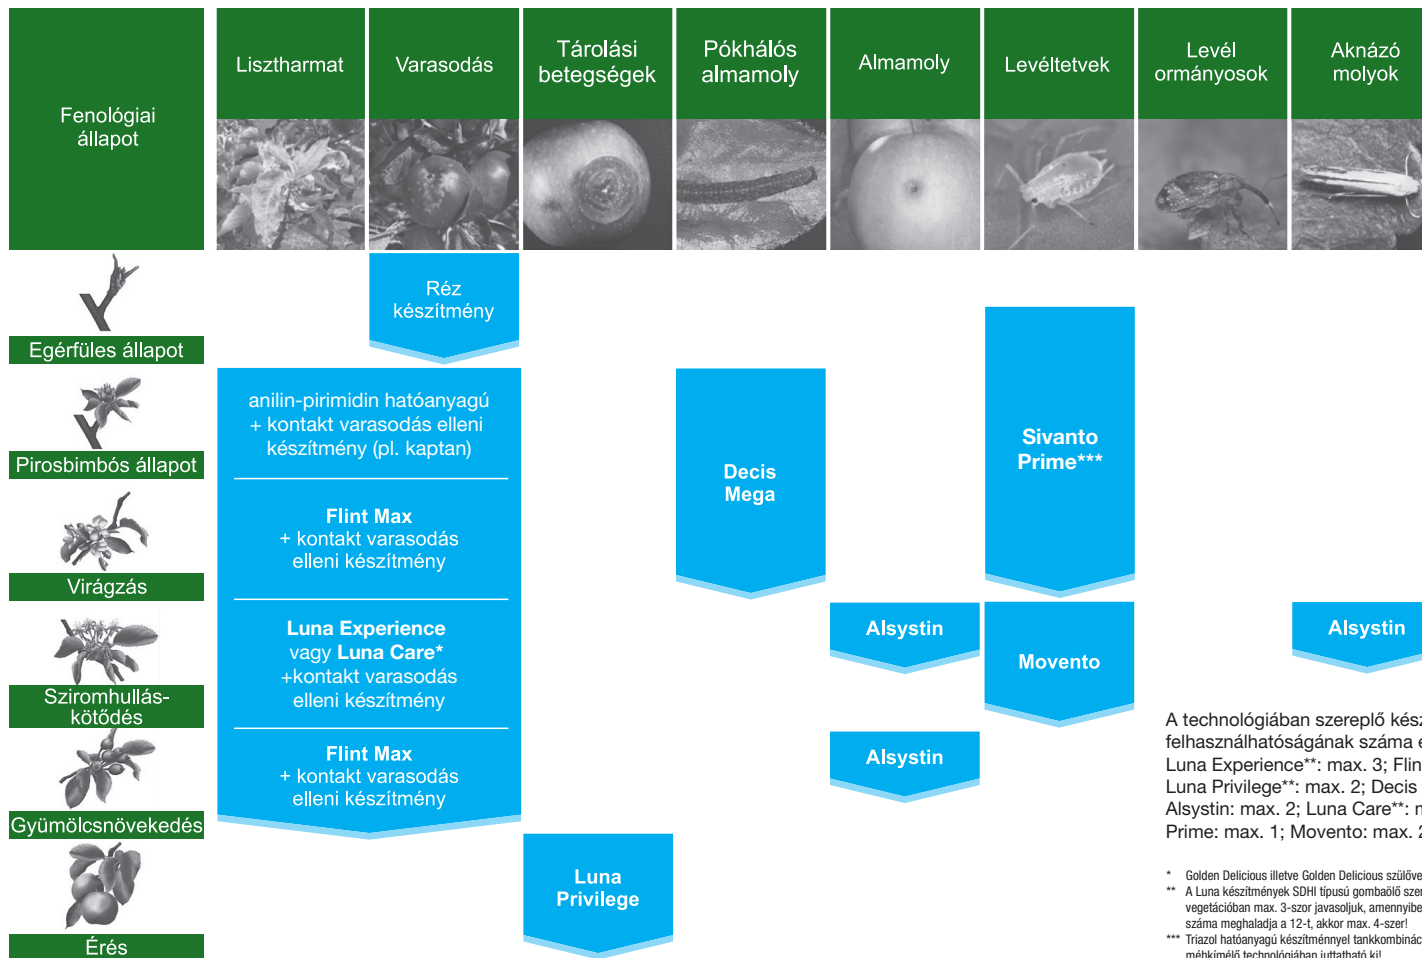

Alma technológia

A technológiában szereplő készítmények felhasználhatóságának száma egy szezonban:
Luna Experience**: max. 3; Flint Max: max. 3; Luna Privilege***: max. 2; Decis Mega: max. 3; Alsystin: max. 2; Luna Care**: max. 3; Sivanto Prime: max. 1; Movento: max. 2